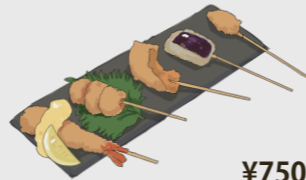

## APPETIZERS

お酒のあて

- 枝豆 ¥400
- 枝豆ガーリック ¥500
- 枝豆バター醤油 ¥500
- チャンジャ ¥400
- チャンジャクリームチーズ ¥500
- 冷奴 ¥500
- トマトスライスとクリームチーズ ¥650
- 本日のお造り盛り 黒板またはスタッフまで

## FLY

揚げ物

- もも唐揚げ ¥750
- ポン唐 ¥800
- 唐揚げチリソース ¥800
- 唐揚げ甘辛ソース ¥800
- フライドポテト ¥500
- コンソメフライドポテト ¥550
- スルメの天ぷら ¥650
- ちくわの磯辺揚げ ¥550
- おすすめ串揚げ 5種盛り おすすめ ¥1,000

色々食べたい!!を叶える  
(季節や仕入れ状況により異なります)

## SALAD

サラダ

(3~4人前)

- 温玉シーザーサラダ ¥850
- 和風豆腐サラダ ¥850
- カルパッチョ風サラダ ¥1,000
- スルメ天サラダ ¥850

### Dinner 唐揚げ Hamburger plate

- ディナーハンバーグセット ..... ¥1,500  
ご飯・汁物・小鉢(2品)・香の物